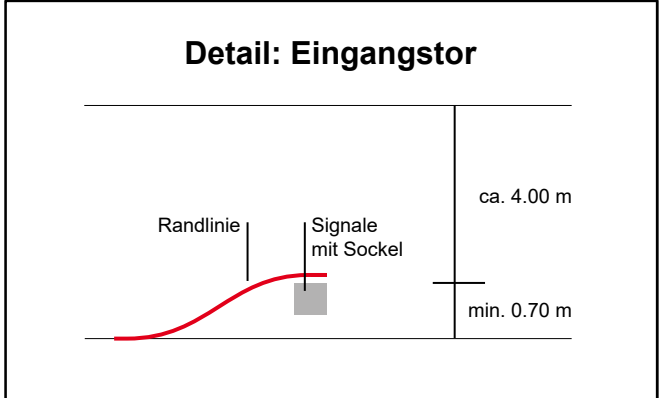

Legende

- neue Tempo-30-Zone
- neues Signal
- bestehendes Signal
- neue Rechtsvortrittsmarkierung
- best. Rechtsvortrittsmarkierung

Gemeinde Hüttwilen

Tempo-30-Zone "Uerschhausen"

Signalisations- und Massnahmenplan