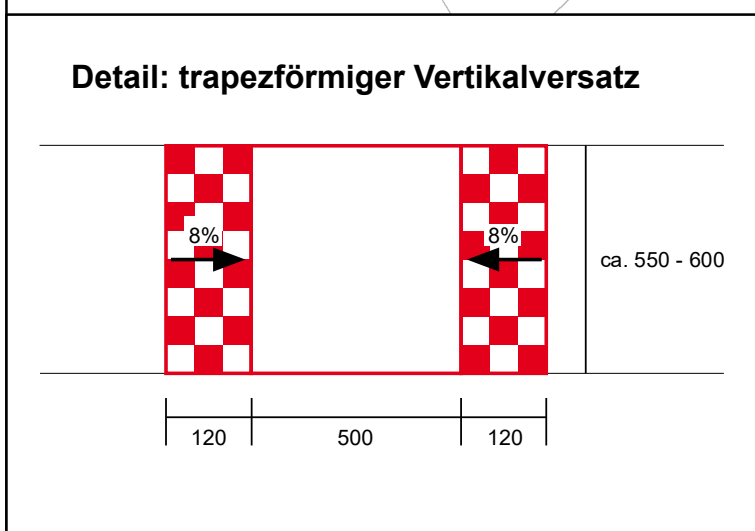

Legende

- neue Tempo-30-Zone
- neues Signal
- bestehendes Signal
- neue Rechtsvortrittsmarkierung
- best. Rechtsvortrittsmarkierung

Gemeinde Hüttwilen

Tempo-30-Zone "Uerschhausen"

Signalisations- und Massnahmenplan